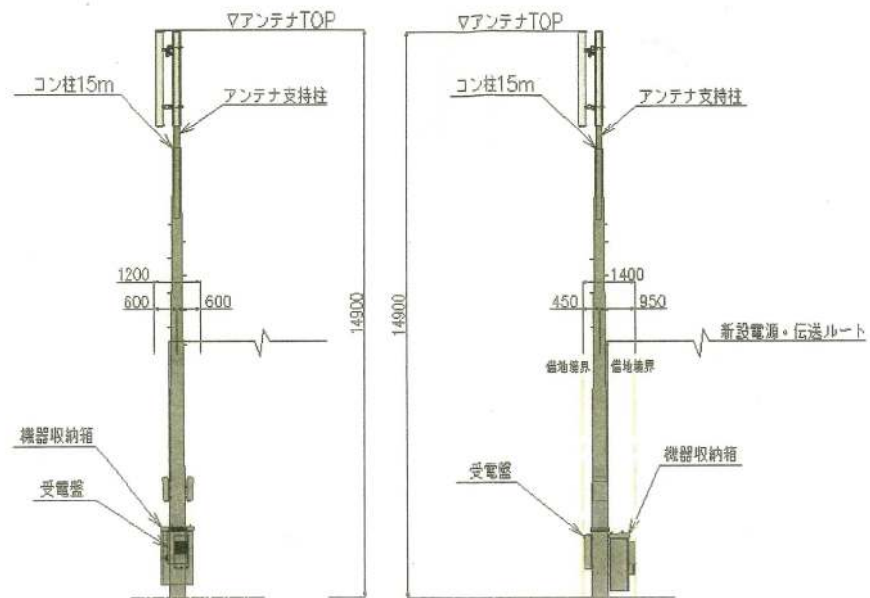

参考図面

現状写真

設置後15mコン柱・アンテナイメージ